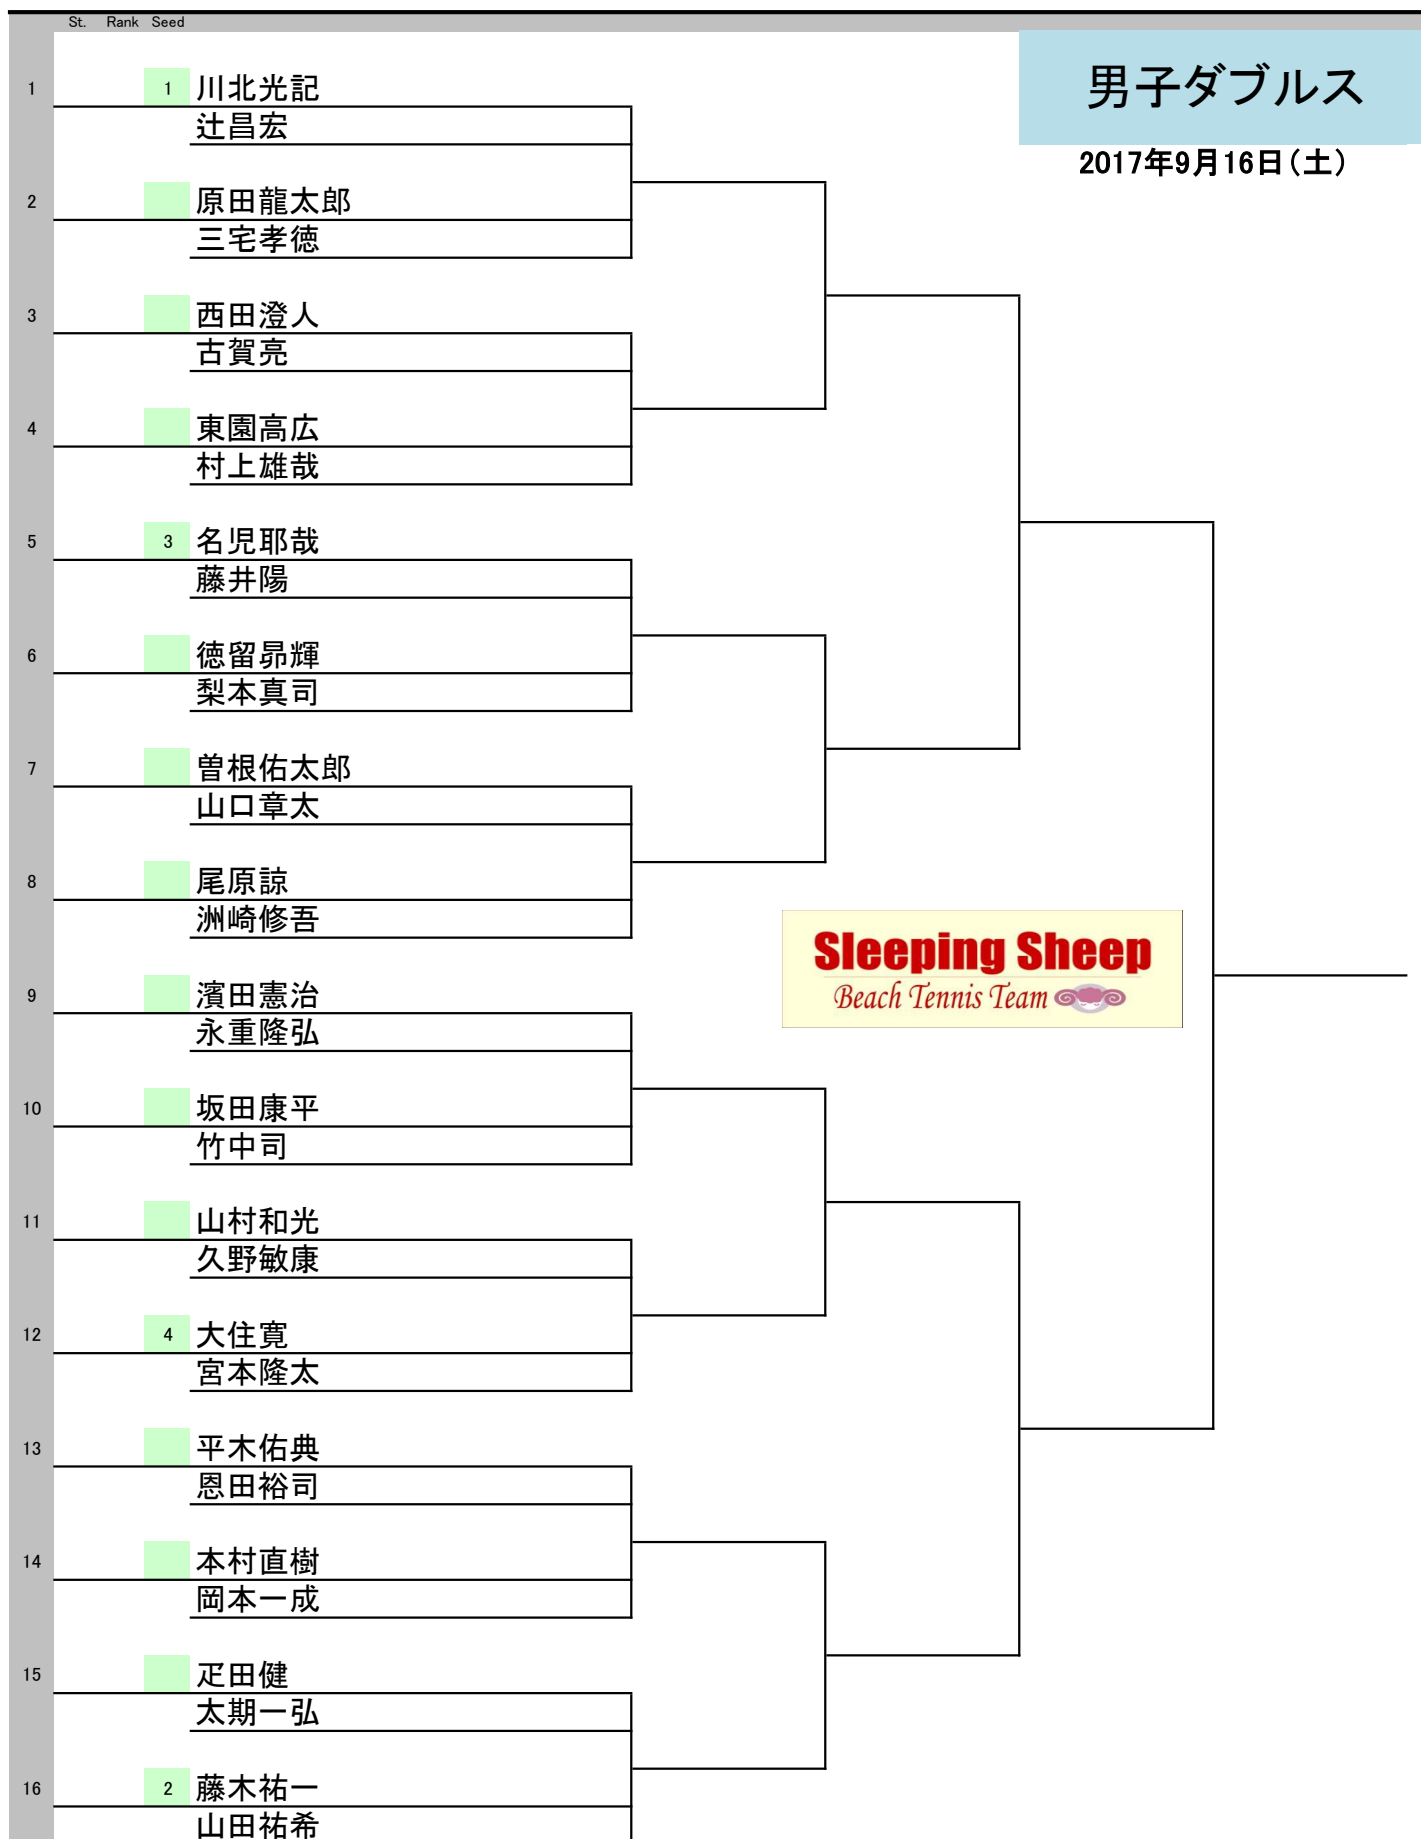

JTA BEACH TENNIS TOUR 2017

阪神オープンビーチテニス大会

Sleeping Sheep

Beach Tennis Team 

2017/9/16(土)

8時45分～9時30分受付・練習 ・ 9時30分～開会式 ・ 9時45分～試合開始

全試合8ゲームマッチ(ノーアド)

※初戦負けはコンソレ有(試合進行・天候によってできない場合があります)

JTA BEACH TENNIS TOUR 2017

阪神オープンビーチテニス大会

JTA BEACH TENNIS TOUR 2017

阪神オープンビーチテニス大会

女子ダブルス 本戦

2017年9月16日(土)

①ブロック

	A	岡崎 早瀬	B	富士 山田	C	曾根 永重	勝	負	ポイント	順位
A	岡崎宏美 早瀬楓									
B	富士裕美絵 山田志乃									
C	曾根祥美 永重朋子									

各リーグ1位のみ優勝決定戦を行います。

1位決定戦

JTA BEACH TENNIS TOUR 2017

阪神オープンビーチテニス大会

女子ダブルス 本戦

2017年9月16日(土)

②ブロック

	A	河向 山口	B	玉置 中川	C	藤崎 小長井	勝	負	ポイント	順位
A		\								
河向麻耶 山口千晶										
B										
玉置莉沙 中川真衣										
C										
藤崎景子 小長井沙矢香										

各リーグ1位のみ優勝決定戦を行います。

F) ラウンドロビンのルール

I. 1勝につき1ポイント与えられる

II. グループ内の順位は以下の方法で決まる:

① ポイントの多い順

② ポイントが同率の場合: 2チームが同率となった場合は直接対決の対戦結果

③ 3チーム以上が同率の場合: 全チームとの対戦で勝利したセットのパーセンテージ

それでも2チームが同率だった場合: その2チームの直接対決の結果