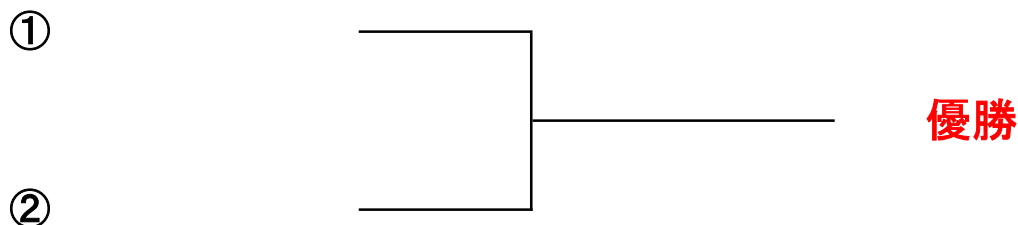

JTA BEACH TENNIS TOUR 2017

阪神オープンビーチテニス大会

JTA BEACH TENNIS TOUR 2017

阪神オープンビーチテニス大会

女子ダブルス 本戦

2017年9月16日(土)

①ブロック

	A	岡崎 早瀬	B	富士 山田	C	曾根 永重	勝	負	ポイント	順位
A	岡崎宏美 早瀬楓									
B	富士裕美絵 山田志乃									
C	曾根祥美 永重朋子									

各リーグ1位のみ優勝決定戦を行います。

1位決定戦

JTA BEACH TENNIS TOUR 2017

阪神オープンビーチテニス大会

女子ダブルス 本戦

2017年9月16日(土)

②ブロック

	A	河向 山口	B	玉置 中川	C	藤崎 小長井	勝	負	ポイント	順位
A		\								
河向麻耶 山口千晶										
B										
玉置莉沙 中川真衣										
C										
藤崎景子 小長井沙矢香										