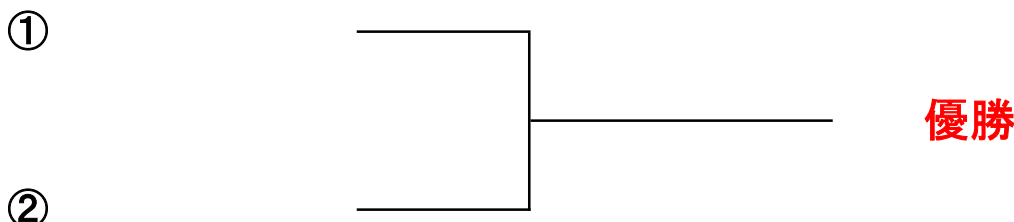

女子ダブルス 本戦

2017/6/25

①ブロック

	A	岡崎 早瀬	B	早瀬 伊原	C	小長井 久保山	勝	負	ポイント	順位
A	岡崎宏美 早瀬楓									
B	早瀬舞 伊原由希									
C	小長井沙矢香 久保山愛里									

各リーグ1位のみ優勝決定戦を行います。

1位決定戦

〈国家公務員共済組合連合会特約〉 〈経済産業大臣認可 全葬連加盟〉

株式会社 メモワールイナバ

各リーグ1位のみ優勝決定戦を行います。

F) ラウンドロビンのルール

I. 1勝につき1ポイント与えられる

II. グループ内の順位は以下の方法で決まる:

① ポイントの多い順

② ポイントが同率の場合: 2チームが同率となった場合は直接対決の対戦結果

③ 3チーム以上が同率の場合: 全チームとの対戦で勝利したセットのパーセンテージ

それでも2チームが同率だった場合: その2チームの直接対決の結果