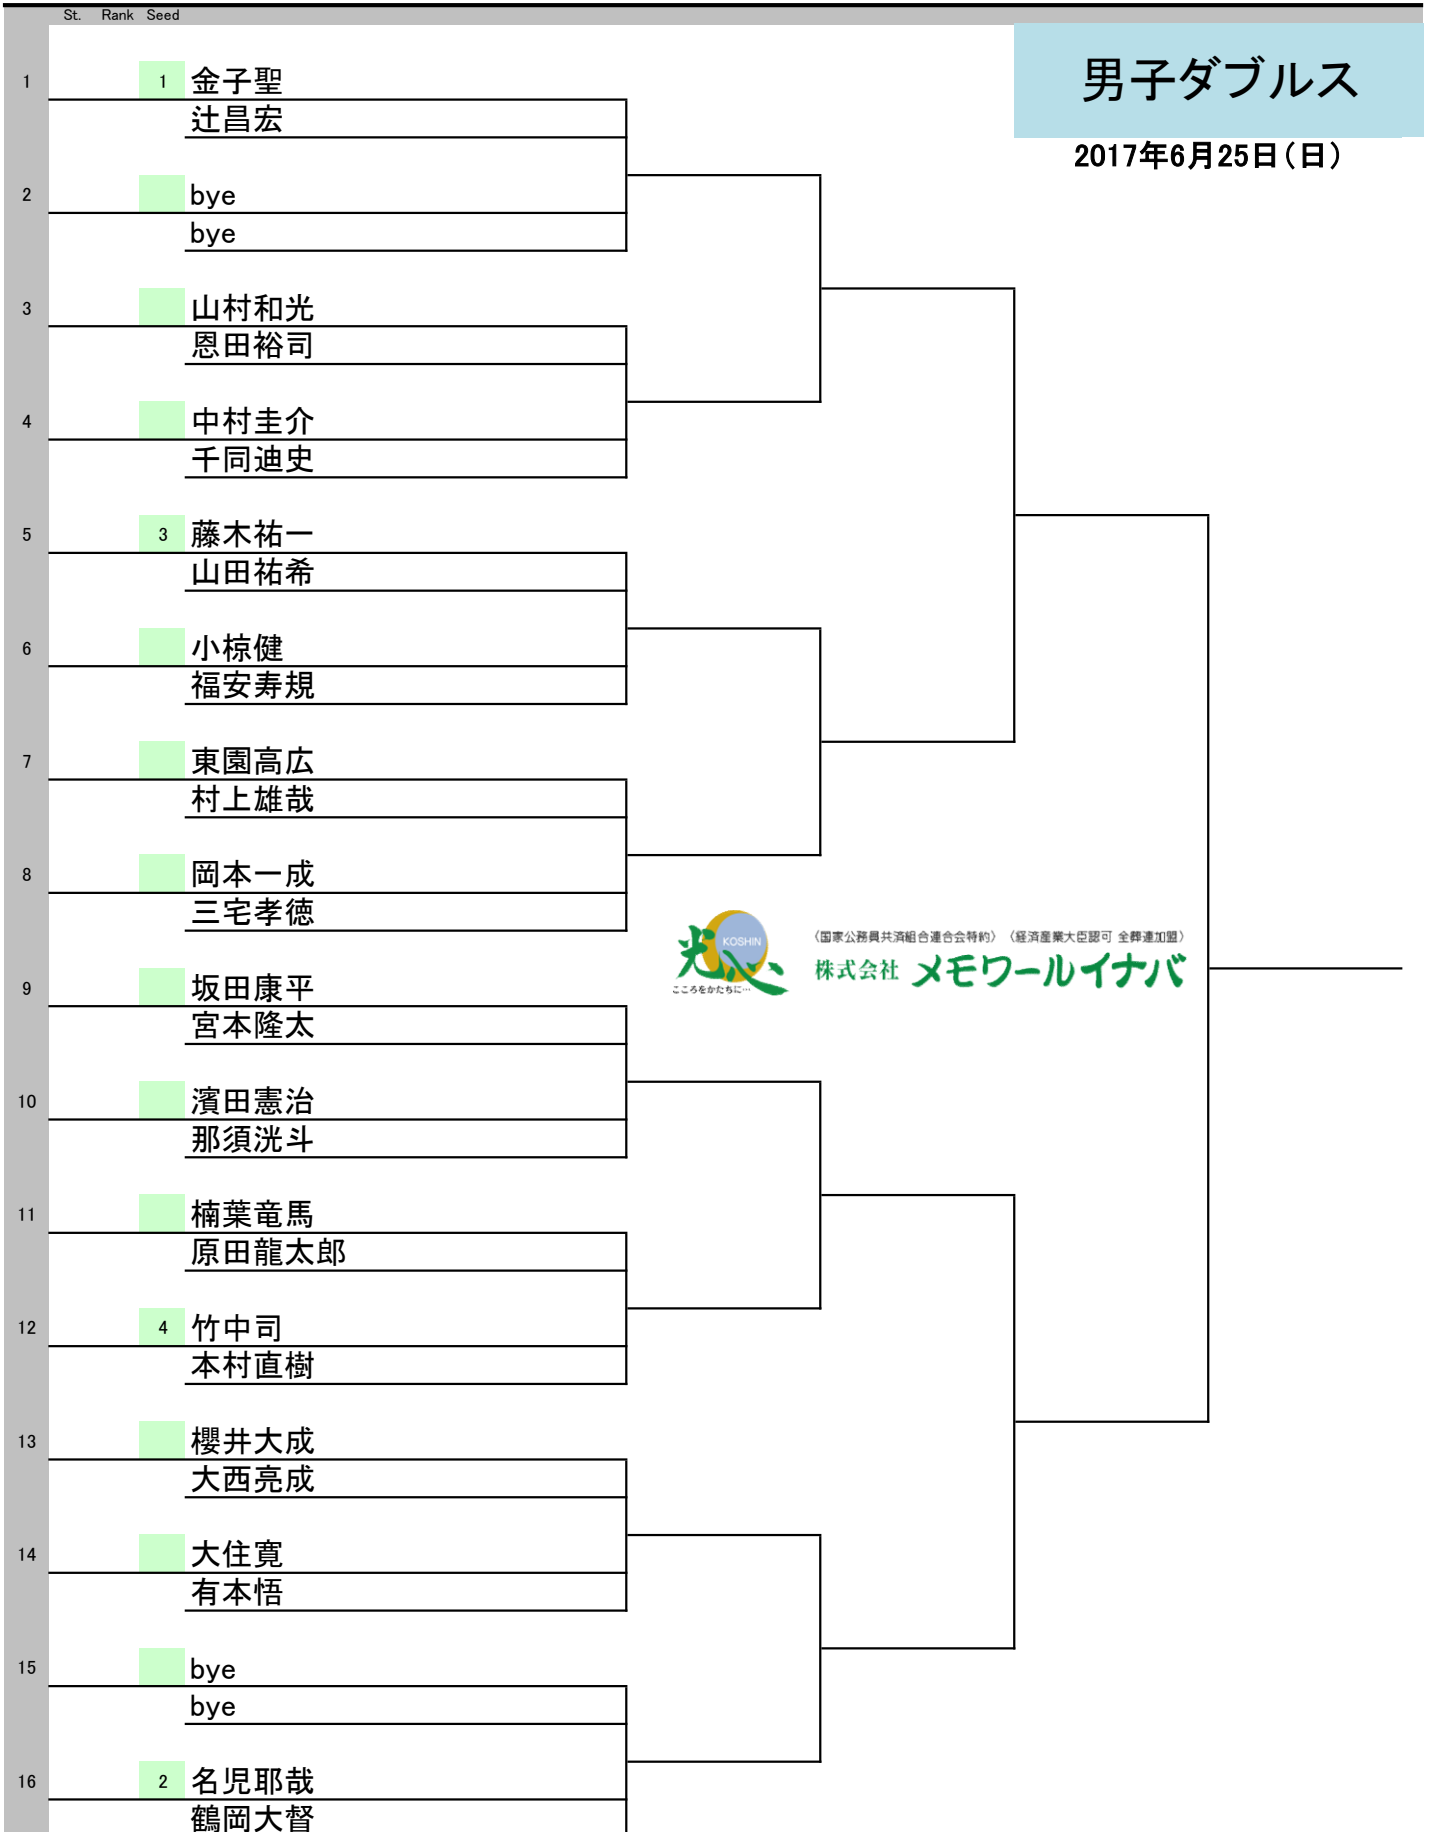

JTA BEACH TENNIS TOUR 2017

メモワールイナバ 鳥取オープンビーチテニス大会

〈国家公務員共済組合連合会特約〉 〈経済産業大臣認可 全葬連加盟〉

株式会社 メモワールイナバ

2017/6/25(日)

コートNo.	1	2	3	4
Start at 9:15	3山村・恩田	5藤木・山田	7東園・村上	9坂田・宮本
	男子1R vs.	男子1R vs.	男子1R vs.	男子1R vs.
Followd By	4中村・千同	6小椋・福安	8岡本・三宅	10濱田・那須
	11楠葉・原田	13櫻井・大西	①A岡崎・早瀬	②A杉山・藤原
Followd By NB10:00	男子1R vs.	男子1R vs.	女子リーグ vs.	女子リーグ vs.
	12竹中・本村	14大住・有本	①B早瀬・伊原	②B東園・岡屋
Followd By	1金子・辻	13or14		
	男子2R vs.	男子2R vs.	男子2R vs.	男子2R vs.
Followd By	3or4	16名見耶・鶴岡		
	男子SF vs.	男子SF vs.	①A岡崎・早瀬	②A杉山・藤原
Followd By			女子リーグ vs.	女子リーグ vs.
	vs.	vs.	①C小長井・久保山	②C相澤・市川
Followd By			①B早瀬・伊原	②B東園・岡屋
	vs.	vs.	女子リーグ vs.	女子リーグ vs.
Followd By			①C小長井・久保山	②C相澤・市川
	男子F vs.	女子1位決定戦 vs.	vs.	vs.
Followd By				
	vs.	vs.	vs.	vs.
Followd By				
	vs.	vs.	vs.	vs.

Sleeping Sheep
Beach Tennis Team

メモワールイナバ 鳥取オープンビーチテニス大会

Sleeping Sheep
Beach Tennis Team

男子ダブルス

2017年6月25日(日)

〈国家公務員共済組合連合会特約〉 〈経済産業大臣認可 全幹連加盟〉
株式会社 **メモワールイナバ**

JTA BEACH TENNIS TOUR 2017

メモワールイナバ 鳥取オープンビーチテニス大会

女子ダブルス 本戦

2017/6/25

①ブロック

	A	岡崎 早瀬	B	早瀬 伊原	C	小長井 久保山	勝	負	ポイント	順位
A	岡崎宏美 早瀬楓									
B	早瀬舞 伊原由希									
C	小長井沙矢香 久保山愛里									

各リーグ1位のみ優勝決定戦を行います。

1位決定戦

〈国家公務員共済組合連合会特約〉 〈経済産業大臣認可 全葬連加盟〉

株式会社 メモワールイナバ

各リーグ1位のみ優勝決定戦を行います。

F) ラウンドロビンのルール

I. 1勝につき1ポイント与えられる

II. グループ内の順位は以下の方法で決まる:

① ポイントの多い順

② ポイントが同率の場合: 2チームが同率となった場合は直接対決の対戦結果

③ 3チーム以上が同率の場合: 全チームとの対戦で勝利したセットのパーセンテージ

それでも2チームが同率だった場合: その2チームの直接対決の結果