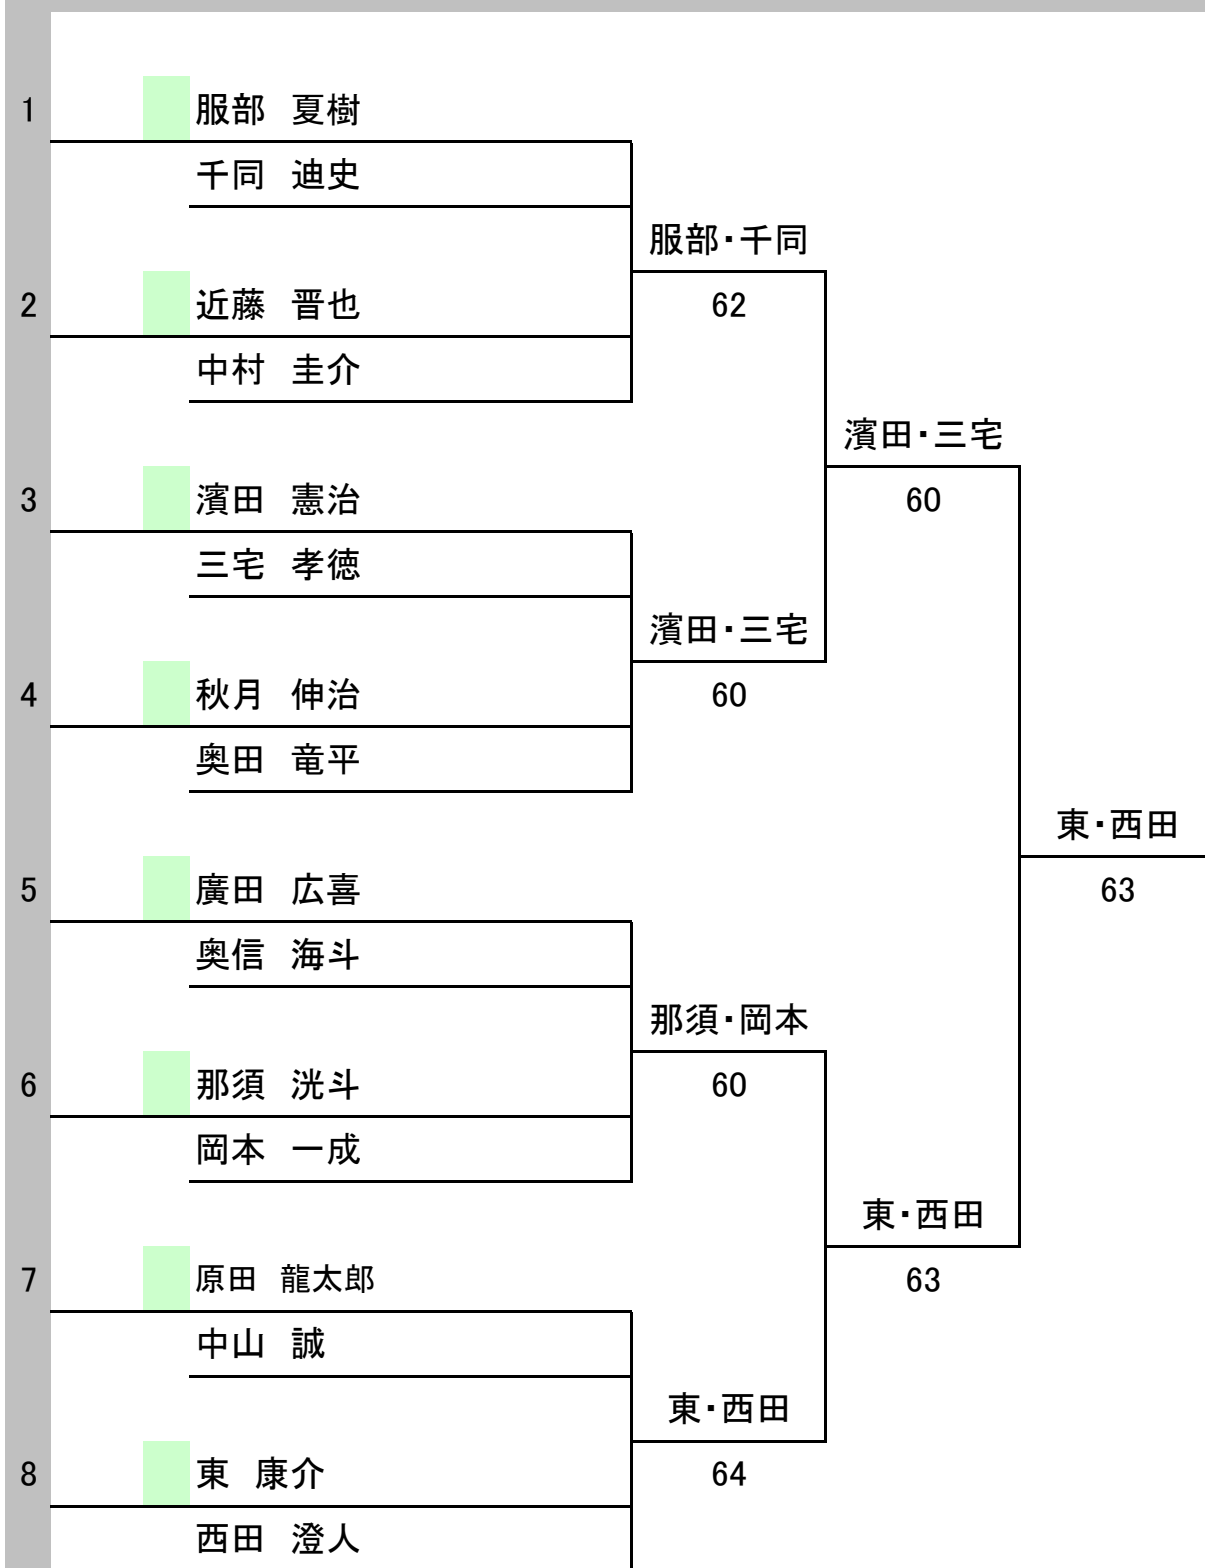

コンソレーション 初戦負けのペア

女子ダブルス

<コートNo. >

	A	岡崎 早瀬	B	早瀬 伊原	C	竹田 竹田	D	東園 岡屋	勝	負	ポイント	順位
A	岡崎 宏美 早瀬 楓		8-3	8-0	8-0	3	0		1			
B	早瀬 舞 伊原 由希	3-8		6-8	6-8	0	3		4			
C	竹田 里乃 竹田 琉生	0-8	8-6		1-8	1	2		3			
D	東園 翠 岡屋 さつき	0-8	8-6	8-1		2	1		2			

<コートNo. >

	A	小長井 黒田	B	後藤 楠葉	C	沼 和田	D	浅野間 島田	勝	負	ポイント	順位
A	小長井 沙矢香 黒田 麻衣子		8-5	8-1	8-3	3	0		1			
B	後藤 絵里 楠葉 絵美	5-8		8-2	8-2	2	1		2			
C	沼 景子 和田 胡桃	1-8	2-8		8-2	1	2		3			
D	浅野間 晴菜 島田 萌子	3-8	2-8	2-8		0	3		4			

岡崎・早瀬

優勝
岡崎・早瀬
83

小長井・黒田