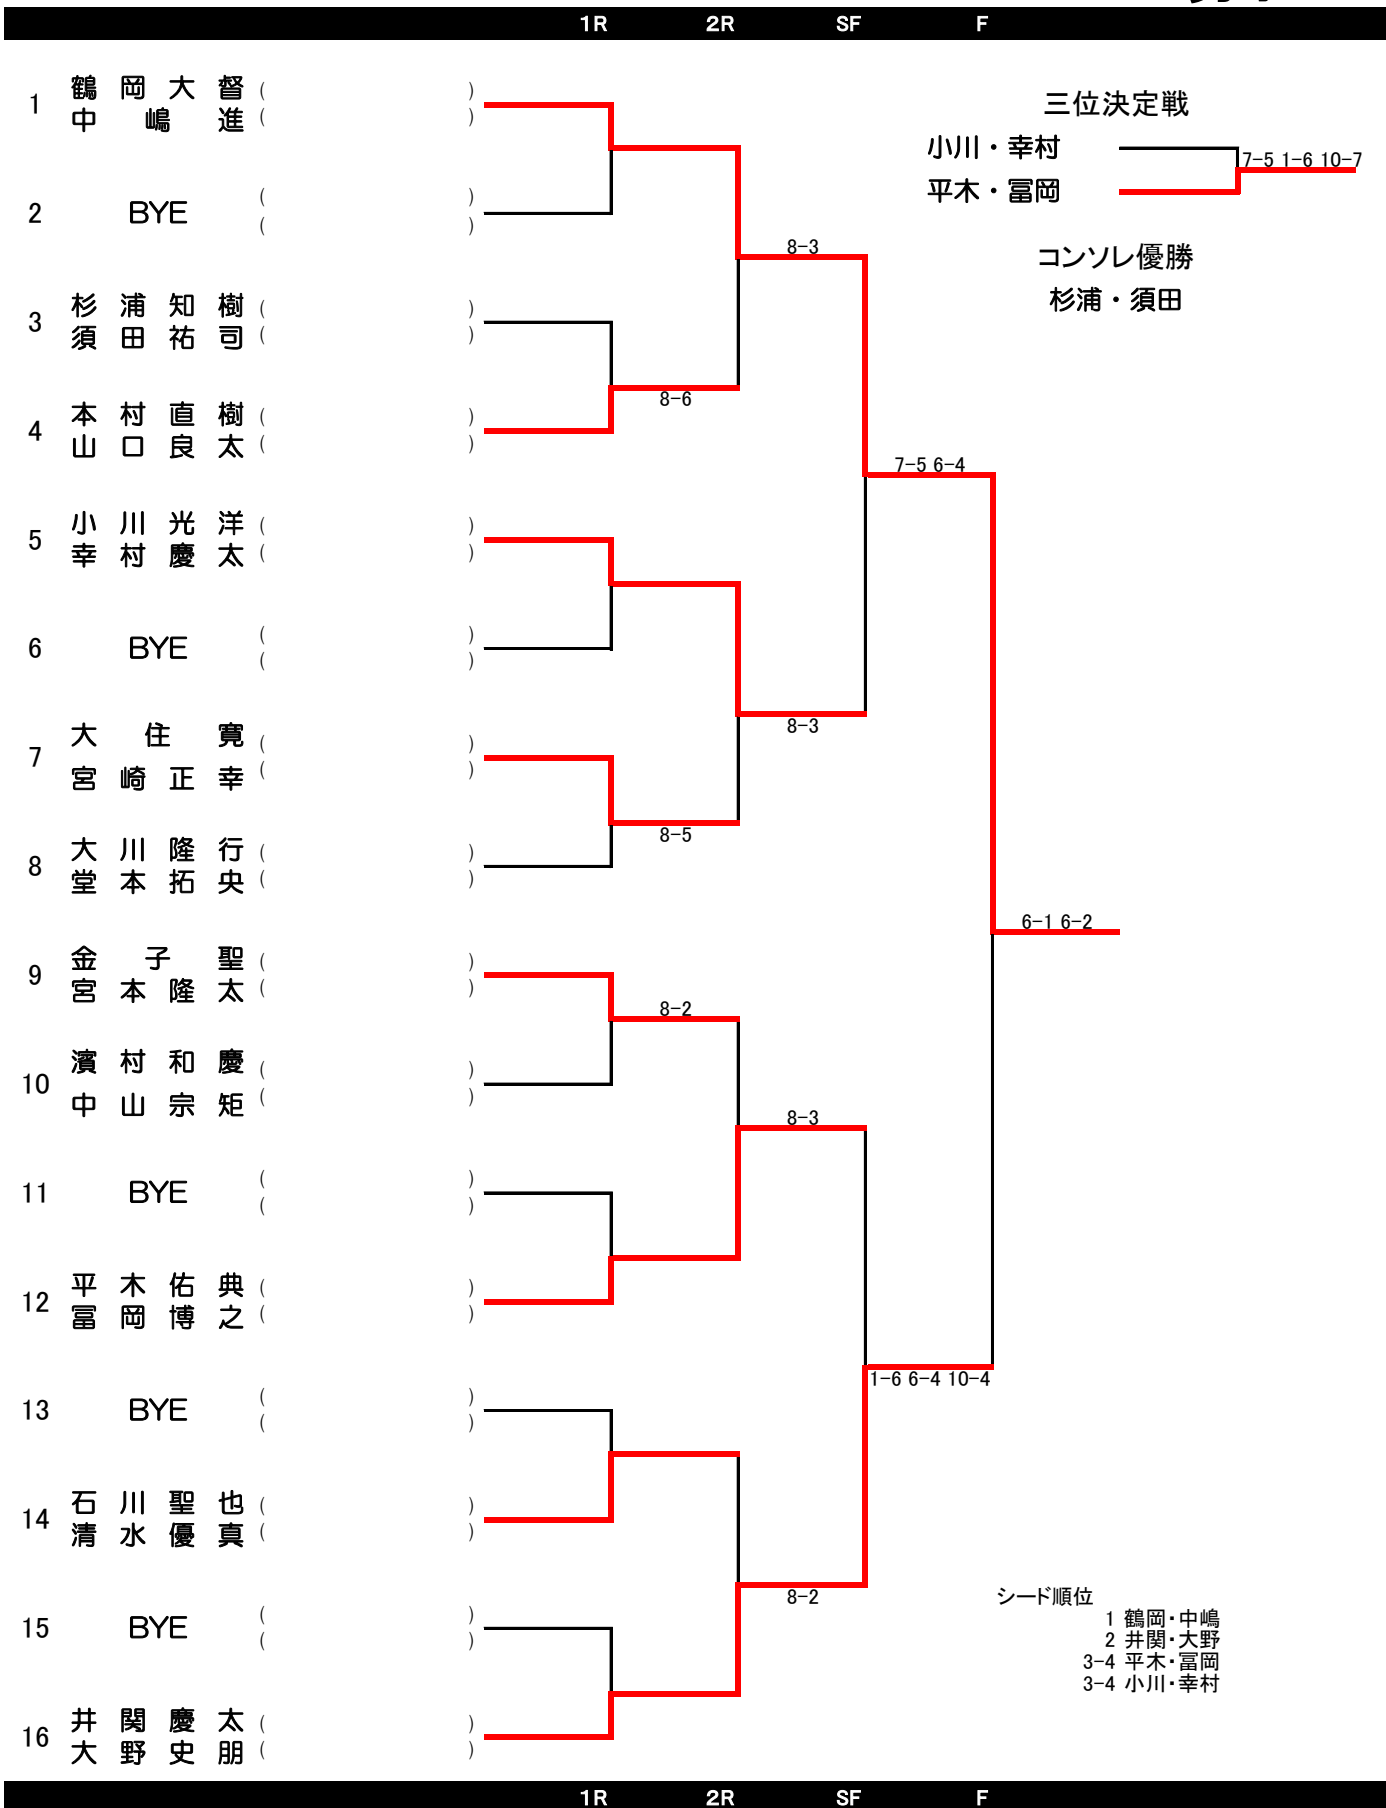

JTA公認 ビーチテニス大会 夏見の浜大会February 2017.2.11

男子

JTA公認
 ビーチテニス大会
 夏見の浜大会February
 2017.2.11

女子

	柴山・河向	三ツ木・牧	庄司・田中	勝敗	順位
柴山葵・河向麻耶		8-2	8-4	2-0	1
三ツ木志津子・牧ゆみ子	2-8		8-2	1-1	2
庄司あゆみ・田中愛子	4-8	2-8		0-2	3

	大塚・藤原	和田・南	相澤・牧	斉藤・庄司	勝敗	順位
大塚絵梨奈・藤原利菜		9-7	8-4	8-6	3-0	1
和田夕美子・南知里	7-9		8-1	8-4	2-1	2
相澤華子・牧萌笑	4-8	1-8		8-3	1-2	3
斉藤潮美・庄司明美	6-8	4-8	3-8		0-3	4