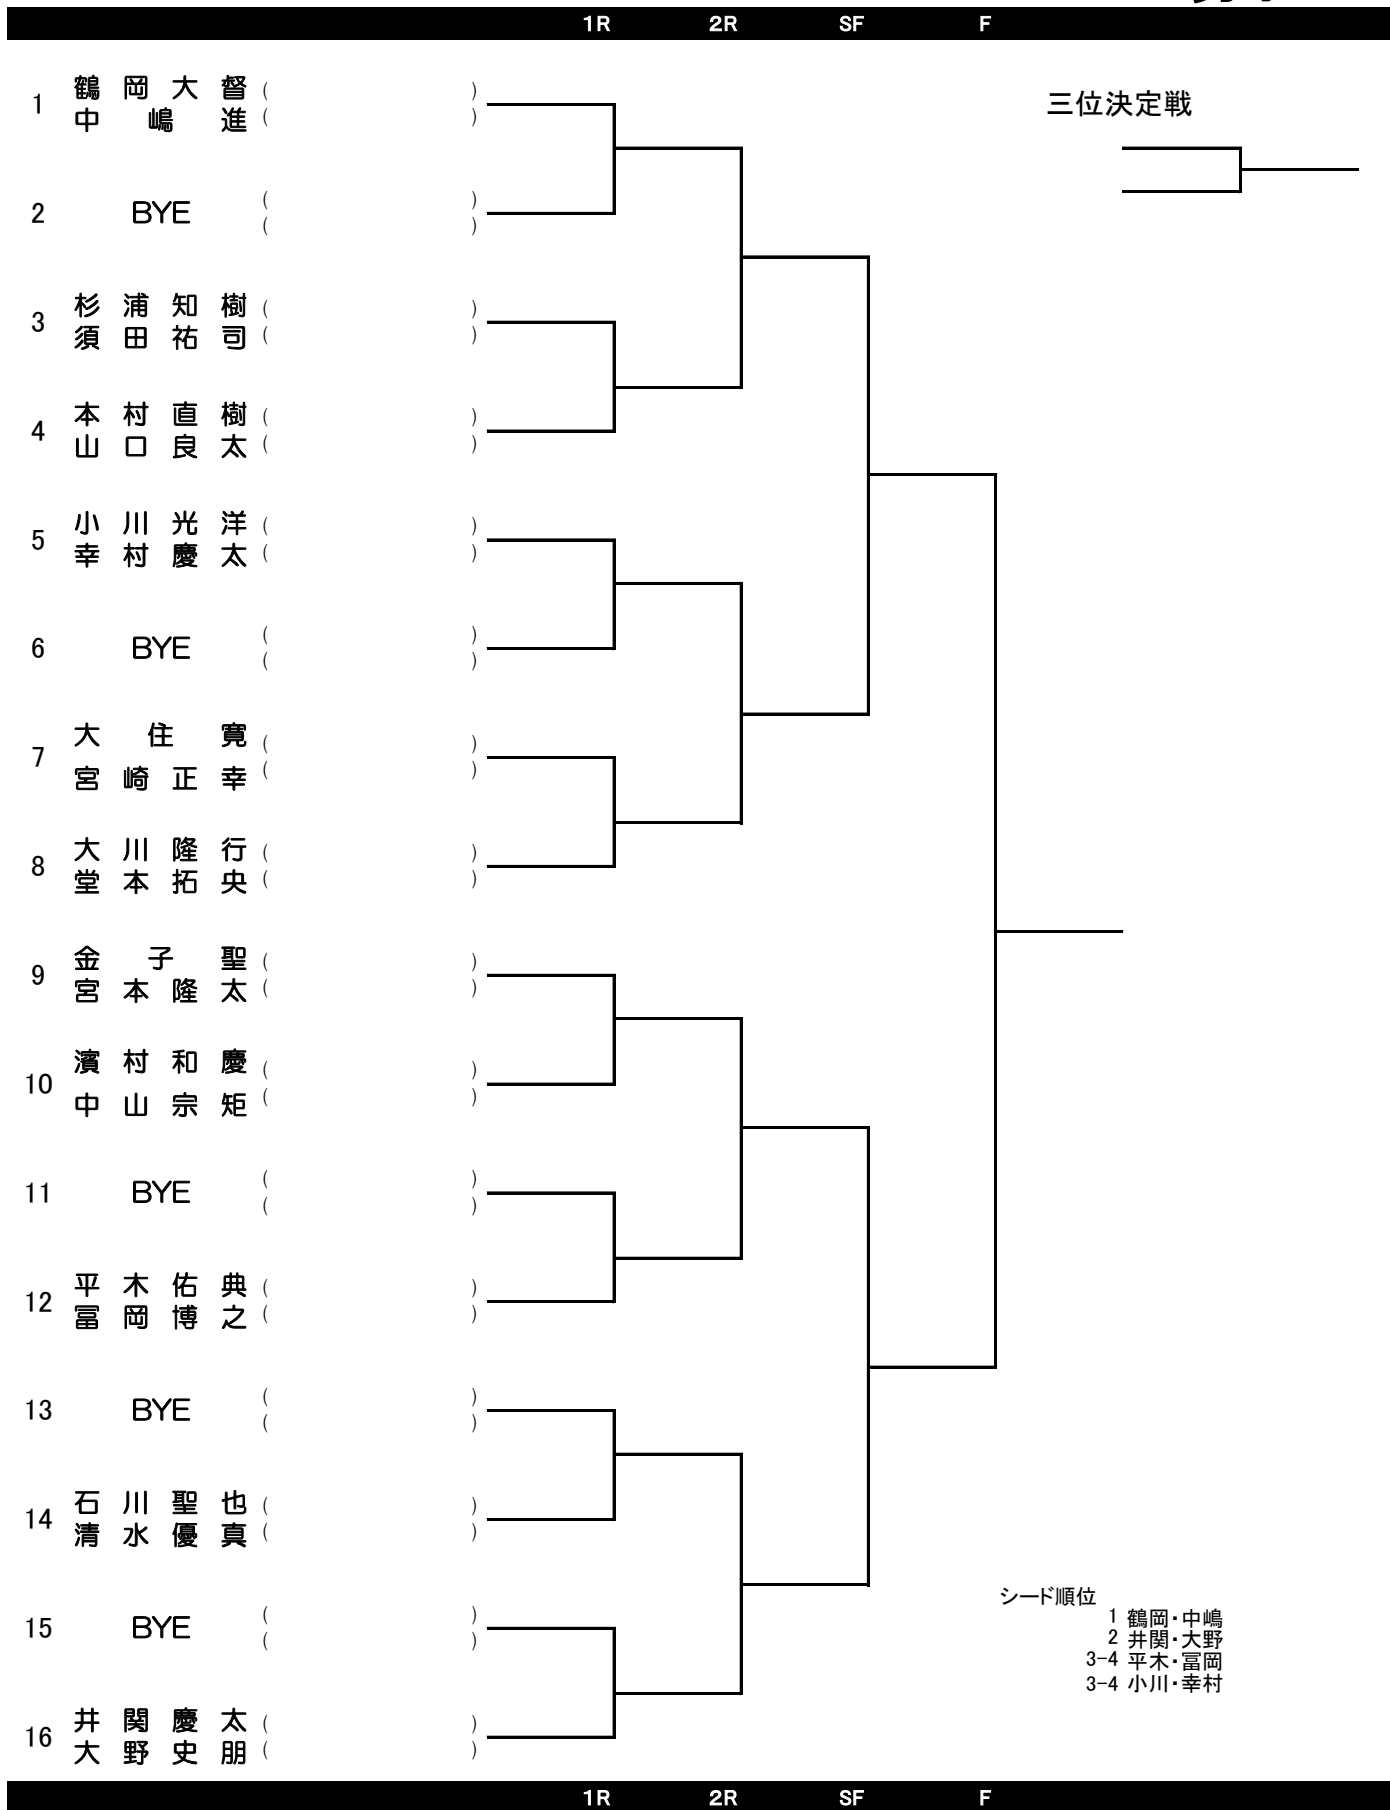

夏見の浜大会 February ORDER OF PLAY

Week of 11/2/2017 City, Country Chiba, Japan Grade Tourn. ID Chiba ITF Referee Kazuhiro Izumi

	Court 1	Court 2	Court 3	Court 4
1st Match 9:30 START	Starting at 9:30 1 柴山 葵 河向 麻耶 vs. 2 庄司 あゆみ 田中 愛子 8ゲームマッチ	Starting at 9:30 4 和田 夕実子 南 知里 vs. 5 相澤 華子 牧 萌笑 8ゲームマッチ	Starting at 9:30 6 大塚 絵梨奈 藤原 利菜 vs. 7 斉藤 潮美 庄司 明美 8ゲームマッチ	Starting at 9:30 3 杉浦 知樹 須田 祐司 vs. 4 本村 直樹 山口 良太 8ゲームマッチ
2nd Match Followed by	Followed by 1 柴山 葵 河向 麻耶 vs. 3 三ツ木 志津子 牧 ゆみ子 8ゲームマッチ	Followed by 7 大住 寛 宮崎 正幸 vs. 8 大川 隆行 堂本 拓央 8ゲームマッチ	Followed by 9 金子 聖 宮本 隆太 vs. 10 濱村 和慶 中山 宗矩 8ゲームマッチ	Followed by 1 鶴岡 大督 中嶋 進 vs. 3 or 4 8ゲームマッチ
3rd Match NB 11:00	NB 11:00 4 和田 夕実子 南 知里 vs. 6 大塚 絵梨奈 藤原 利菜 8ゲームマッチ	NB 11:00 5 小川光洋 幸村 慶太 vs. 7 or 8 8ゲームマッチ	NB 11:00 9 or 10 vs. 12 平木 佑典 富岡 博之 8ゲームマッチ	NB 11:00 5 相澤 華子 牧 萌笑 vs. 7 斉藤 潮美 庄司 明美 8ゲームマッチ
4th Match Followed by	Followed by 14 石川 聖也 清水 優真 vs. 16 井関 慶太 大野 史朋	Followed by	Followed by	Followed by
5th Match	vs.	vs.	vs.	vs.

JTA公認 ビーチテニス大会 夏見の浜大会February 2017.2.11

男子

JTA公認
 ビーチテニス大会
 夏見の浜大会February
 2017.2.11

女子

	柴山・河向	庄司・田中	三ツ木・牧	勝敗	順位
1 柴山葵・河向麻耶					
2 庄司あゆみ・田中愛子					
3 三ツ木志津子・牧ゆみ子					

	和田・南	相澤・牧	大塚・藤原	齊藤・庄司	勝敗	順位
4 和田夕美子・南知里						
5 相澤華子・牧萌笑						
6 大塚絵梨奈・藤原利菜						
7 齊藤潮美・庄司明美						